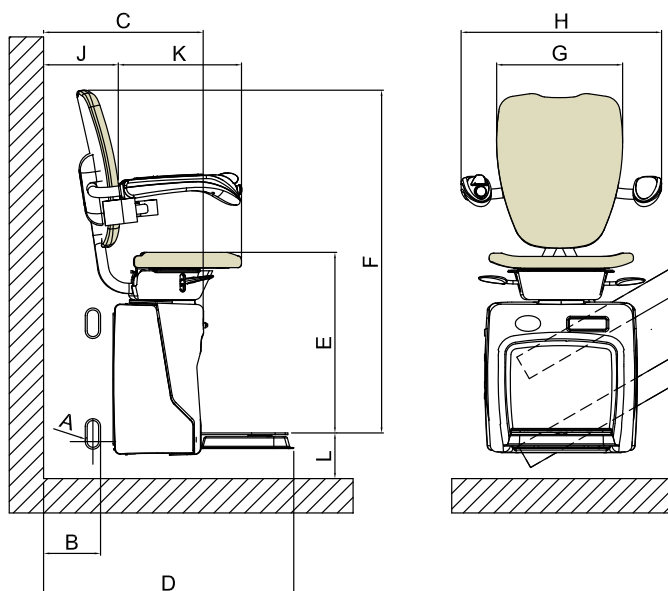

DATOS TÉCNICOS

Alimentación	230 VAC
Velocidad	0,15 m/s (máx.)
Duración de uso	15 viajes cada 24 horas • 10 viajes continuas
Carga máxima	130 Kg

VIMEC DOLCE VITA

A	Dimensiones de la guía amplitud/altura	30 mm/50 mm
B	Distancia del lado externo de la escalera	130 mm
C	Espacio ocupado por la máquina con el reposapiés cerrado	445 mm
D	Espacio ocupado por la máquina con el reposapiés abierto	720 mm
E	Distancia entre el reposapiés y el asiento	530 mm
F	Distancia entre el reposapiés y la parte superior del respaldo	1.080 mm
G	Amplitud respaldo	380 mm
H	Distancia entre los apoyabrazos (externamente)	600 mm
J	Distancia entre el respaldo y la pared	195 mm
K	Profundidad del asiento	365 mm
L	Distancia entre la parte superior del reposapiés al pavimento	90 mm

Los datos proporcionados son indicativos. Vimec se reserva modificarlos sin ningún previo aviso.